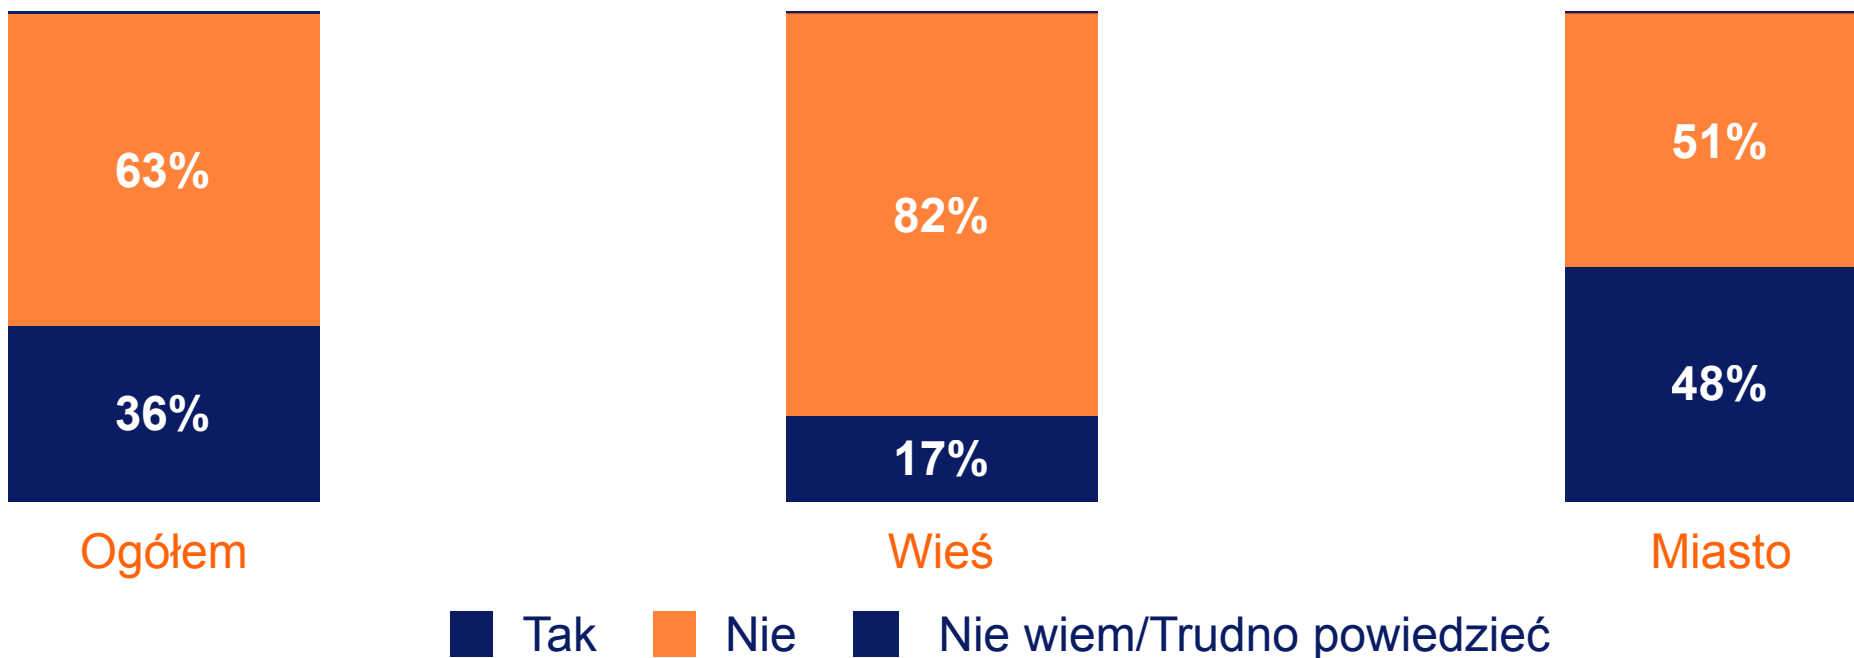

Czy Pana/Pani miejscowość Pana/Pani zdaniem boryka się ze smogiem?