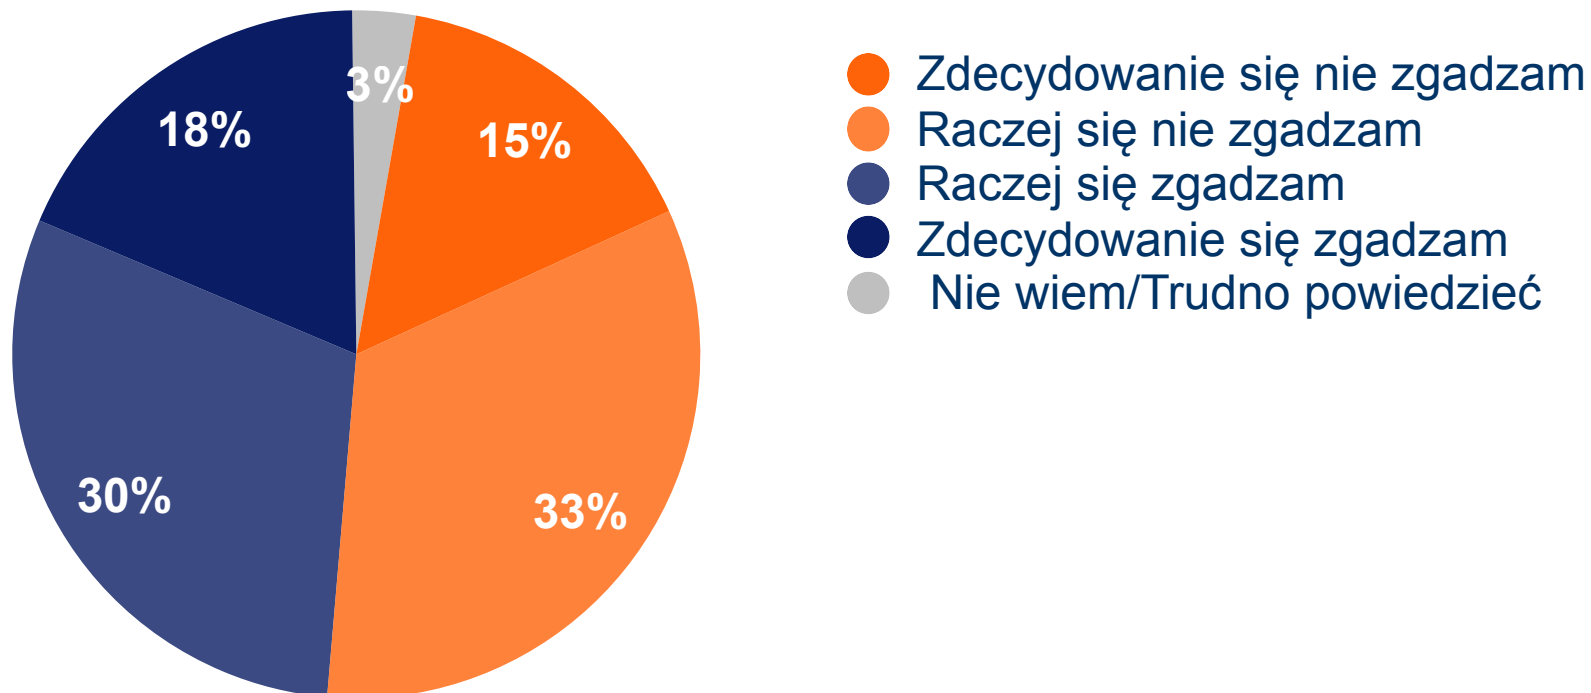

ZAGOROŻENIE SMOGIEM ZIMĄ

W jakim stopniu zgodził(a)by się Pan/Pani ze stwierdzeniem, że zanieczyszczone powietrze jest groźne tylko zimą, kiedy stężenie zanieczyszczeń jest największe? (ogół respondentów)

Respondenci w podobnym stopniu stwierdzają, że zanieczyszczenie powietrza jest groźne tylko zimą. 15% wskazało odpowiedź zdecydowanie tak, 33% raczej tak, względem 18% raczej nie oraz 30% zdecydowanie nie.